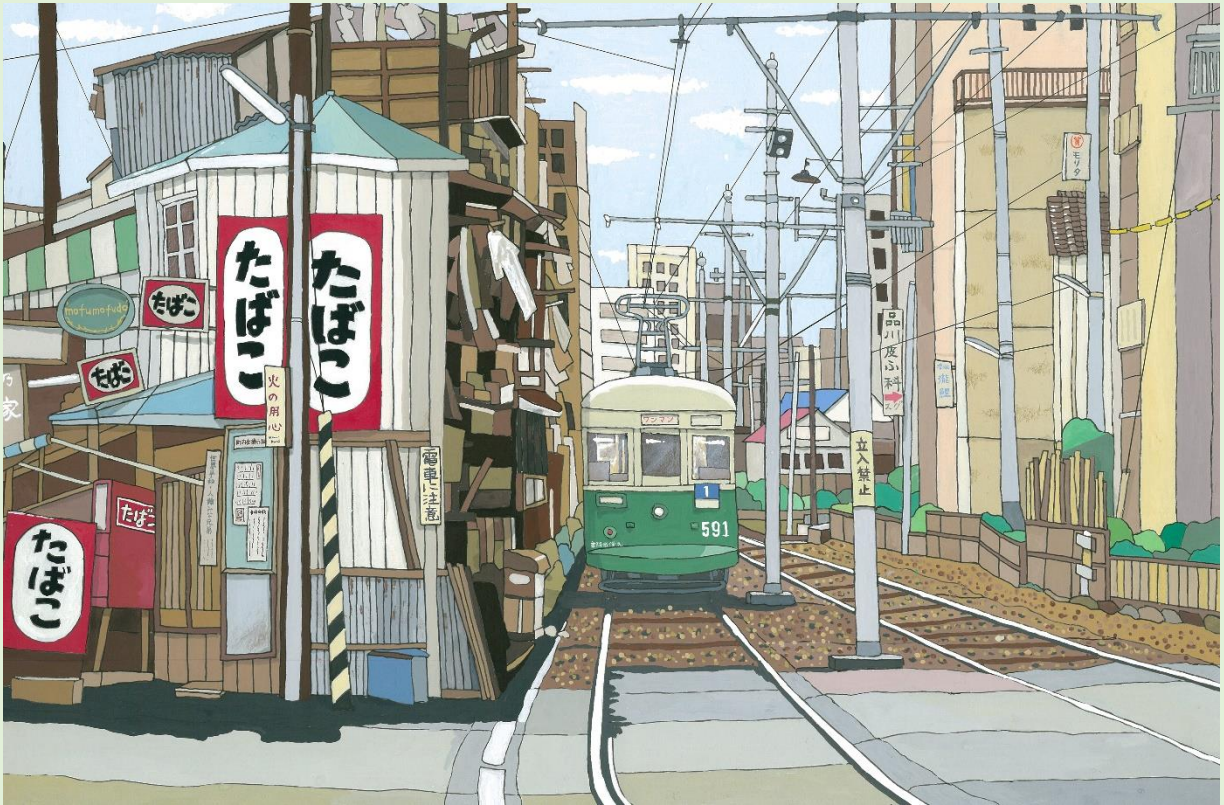

もふもふ堂☆よひなよしかず

もふもふ堂イラスト展

「昭和40年代KOBE☆市電の走る風景」

特別展示 トワイライトエクスプレス3作」(2014年)

2022年4月1日(金)～4月29日(金)

10:00～16:00

KOBE 須磨きらくえんギャラリー

◆ プロフィール ◆

昭和の懐かしい神戸の風景を「箱庭」にとらえたトイボックス的イラストを中心に制作しています。

「毛布に包まって眠るしあわせのように、見る人の心にやさしさを届けたい」もふもふ堂の作品は、そんな想いから生まれています。

◆ 代表シリーズ ◆

もふもふ堂画集『神戸の風景』BestSelection2010-2020
『ぬりえ旅 阪神』『KOBE 市電の走る風景』『1981KOBE ポートピアの頃』等。
オリジナルノートブック・ポストカードセット・クリアファイル・イラストレプリカ等、
ネット通販・市内有名文具店・雑貨店等にて販売中。